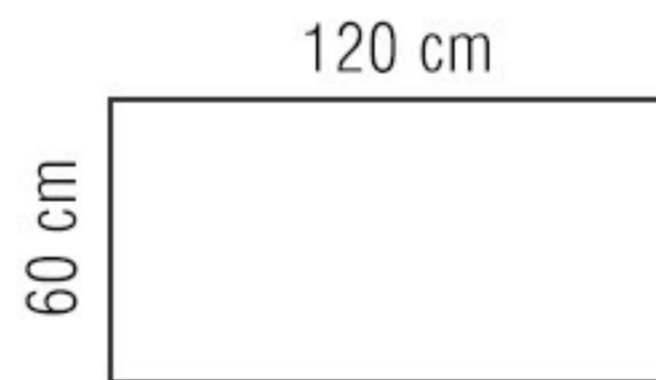

# VESTA

N a v y B l u e & W h i t e

N a n o P o l i s h e d

60x120 - 7 Faces

**2023**

**NEW**

**COLLECTIONS**