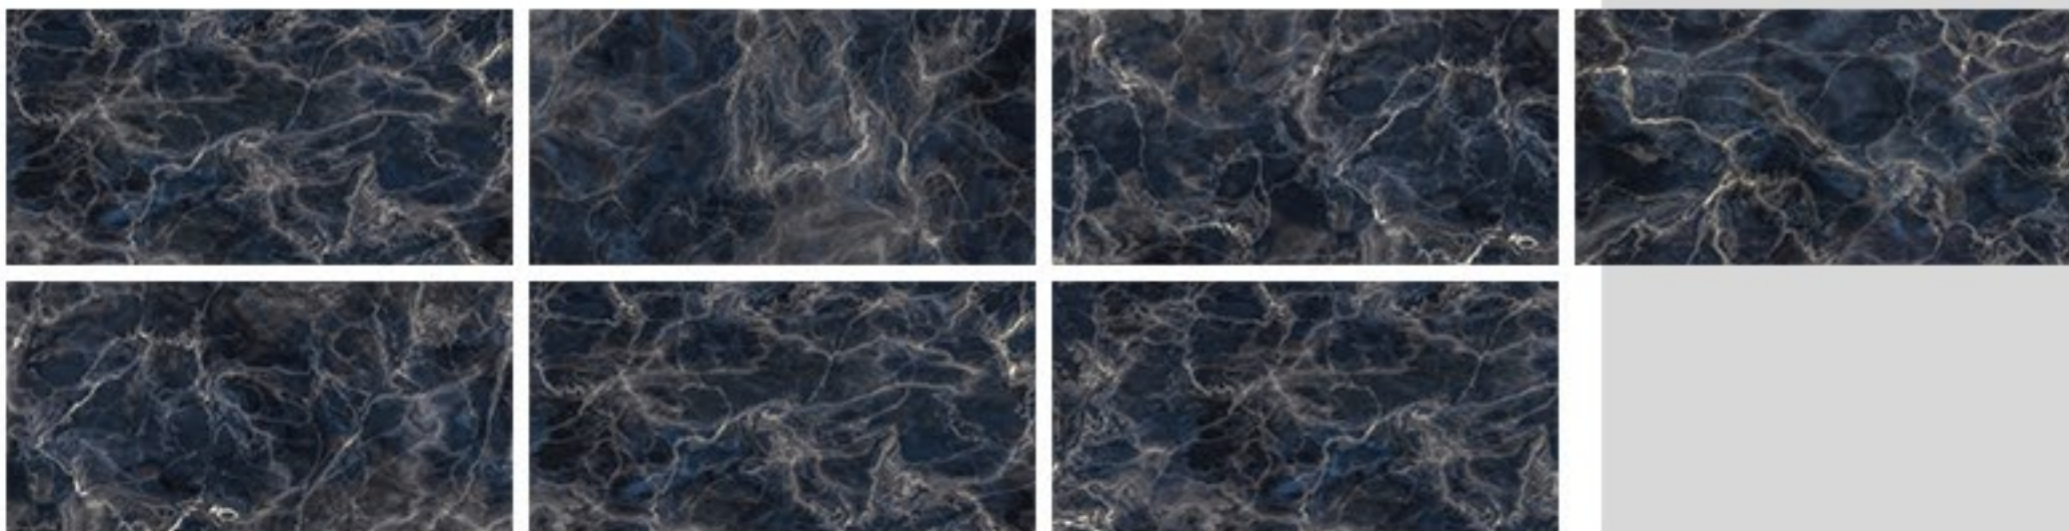

60x120 - 7 Faces
Nano Polished