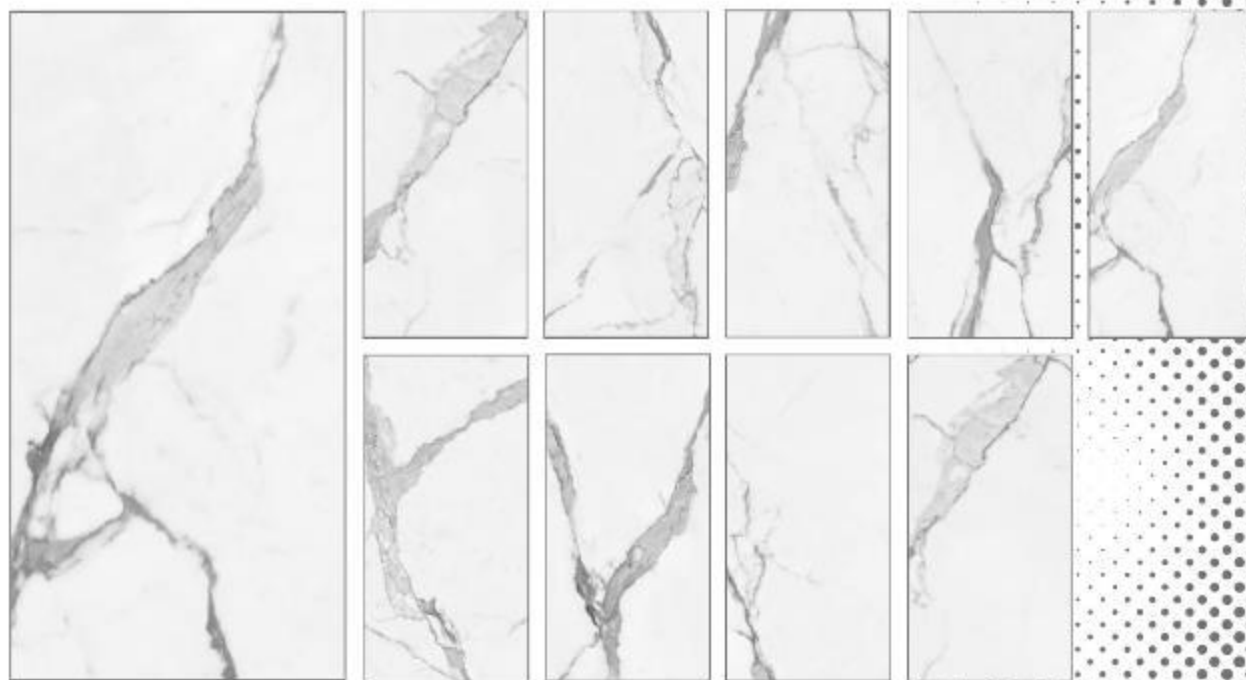

★ ROYAL | 60x120 - 10 Faces