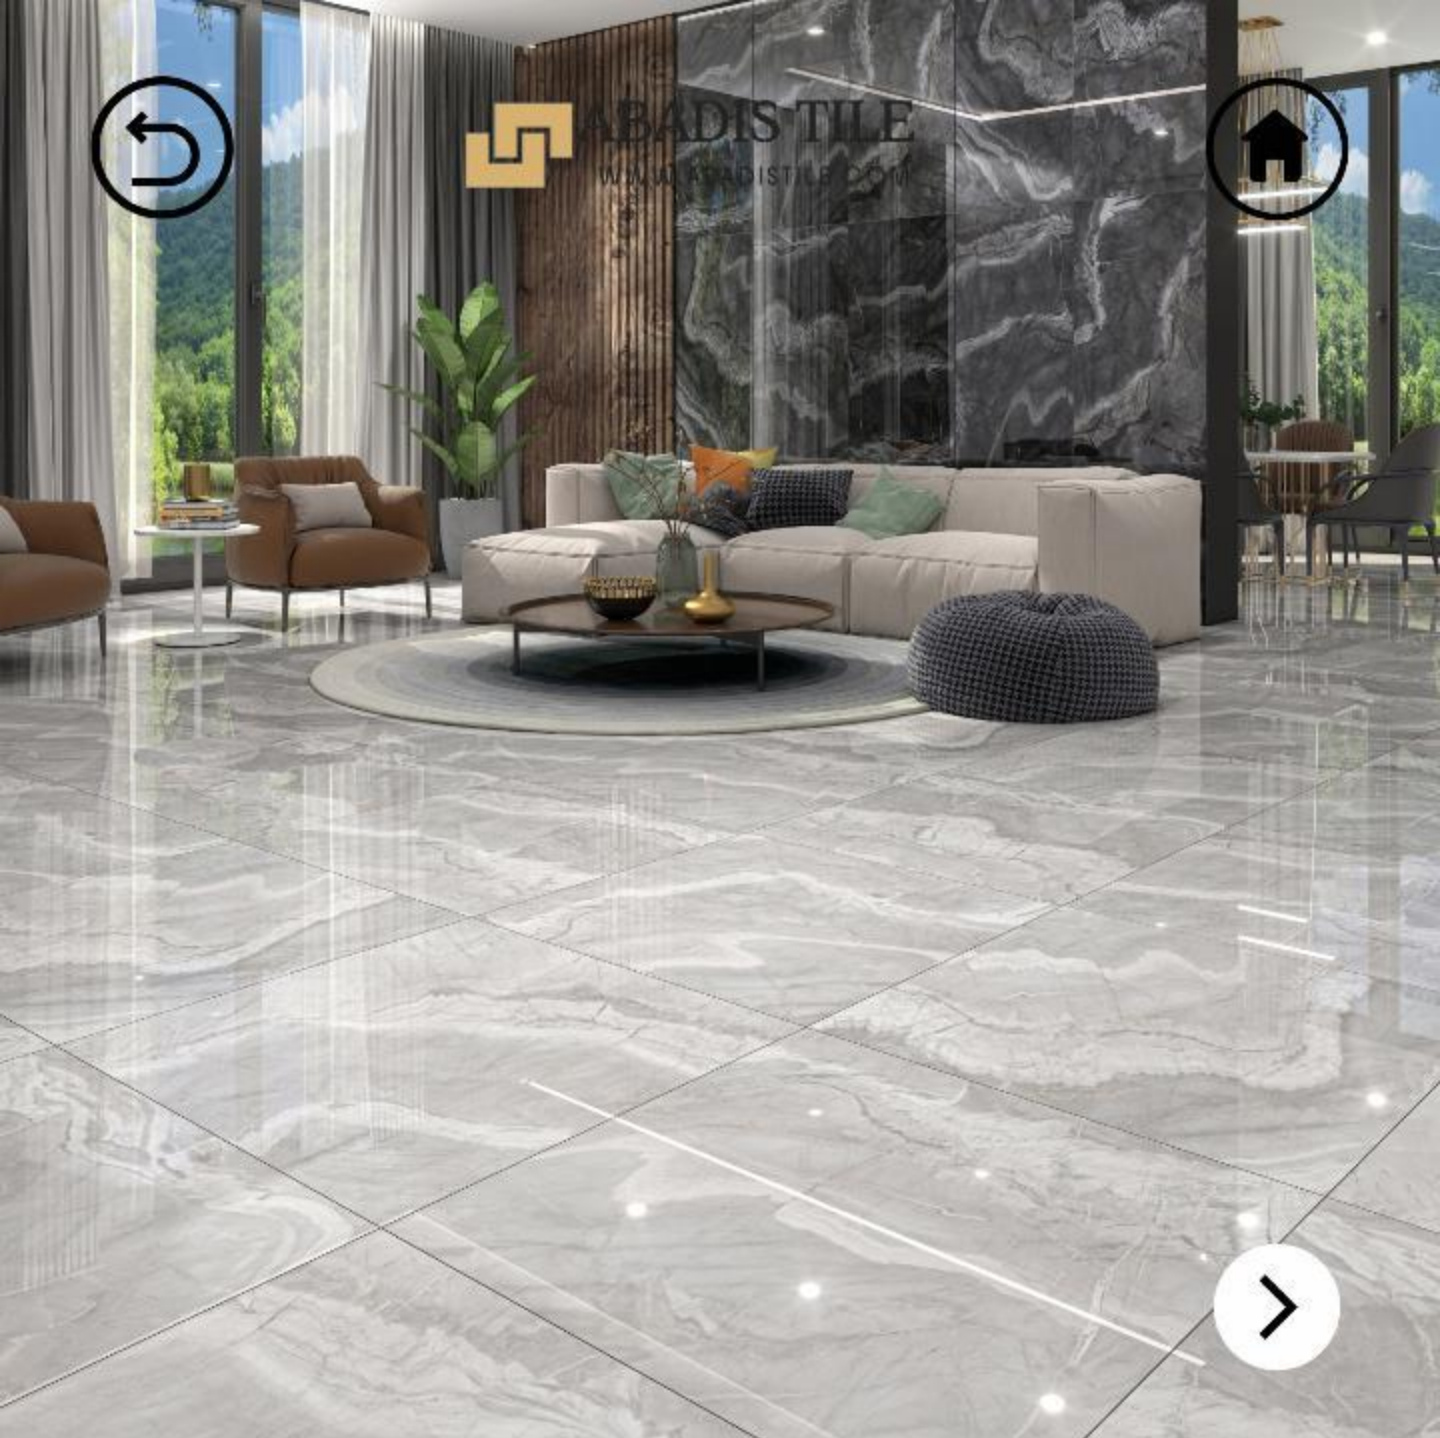

★ **MONTAU** | 60x120 - 6 Faces

Last Tile

Next Tile

★ **HAVANA** | 60x120 - 8 Faces

Last Tile

Next Tile

BADIS TILE
WWW.BADISTILE.COM

★ Pablo Light | 80x80 - 6 Faces