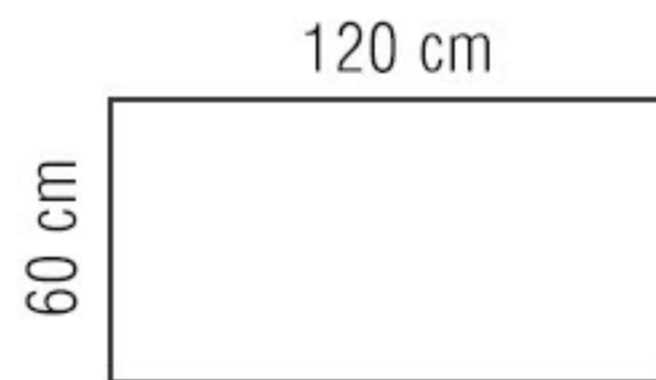

# VESTA

N a v y B l u e & W h i t e

N a n o P o l i s h e d

60x120 - 7 Faces

**2022**

**NEW**

**COLLECTIONS**