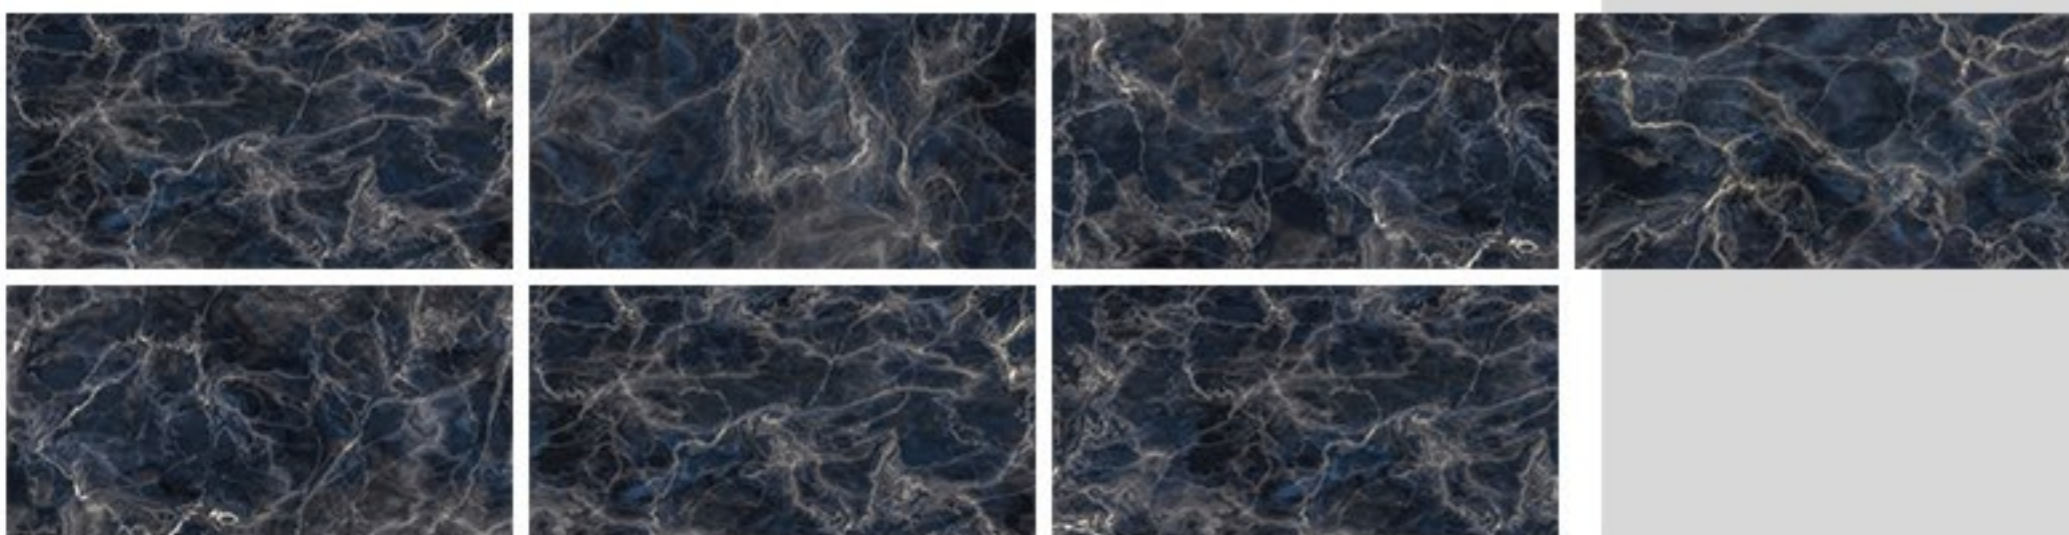

# VESTA

 ABADIS TILE

**VESTA**  
**NAVY BLUE**

60x120 - 7 Faces  
Nano Polished

 **ABADIS TILE**