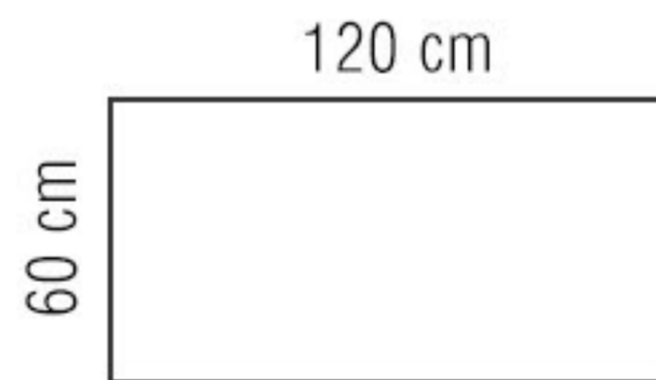

ABADIS TILE

WWW.ABADISTILE.COM

SALVIN

S m o k y & C l o u d y

N a n o P o l i s h e d

60x120 - 6 Faces

2022

NEW