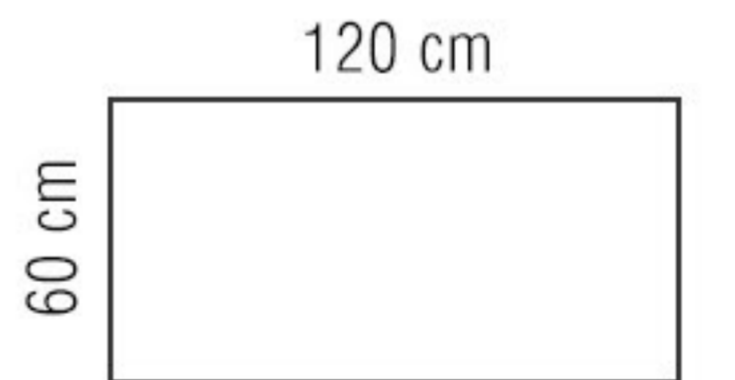

ABADIS TILE

WWW.ABADISTILE.COM

PICASSO

D a r k & L i g h t

N a n o P o l i s h e d

60x120 - 10 Faces

2022

NEW