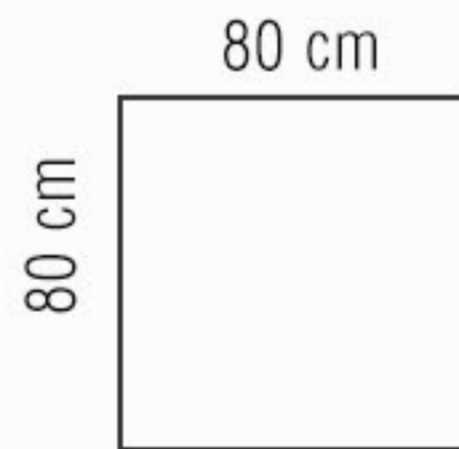

ABADIS TILE

WWW.ABADISTILE.COM

MARCELLA

C r e a m & G r a y

P o l i s h e d

80x80 - 8 Faces

2022

NEW